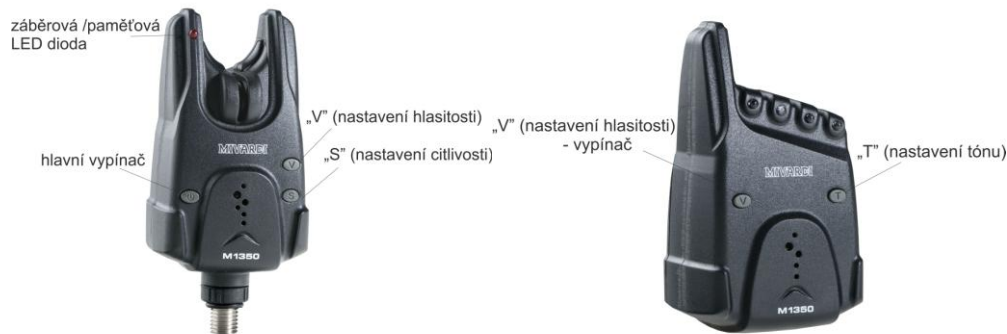

MIVARDI

Návod k obsluhu hlásičov záberu MIVARDI M1350

Ovládanie hlásiča:

1. Signalizátor zapnite stlačením vypínača. Zapnutie je signalizované zvukovo (3x pípnutie) a rozblíkaním diódy. Ďalším stlačením tlačidla vypínača zapnete pozičnú LED diódu.
2. Hlasitosť signalizátora sa ovláda krátkymi stlačeniami tlačidla „V“.
3. Tlačidlom „S“ nastavíte citlivosť signalizátora pri zábere.
4. Po ukončení rybolovu vždy vypnite hlásič stlačením vypínača. Vypnutie je signalizované jedným pípnutím (hlboký tón).

Ovládanie prijímača

1. Prijímač zapnite dlhším podržaním tlačidla „V“. (signalizované zvukovo - 3x pípnutie).
2. Hlasitosť prijímača sa ovláda krátkymi stlačeniami tlačidla „V“.
3. Výška tónu sa reguluje tlačidlom „T“.
4. Po ukončení rybolovu vždy vypnite prijímač stlačením tlačidla „V“. Vypnutie je signalizované zvukovo (jedno hlboké pípnutie).

Charakteristika hlásiča:

- tichý režim + 4 úrovne hlasitosti, 4 úrovne citlivosti
- záberová / pamäťová LED dióda (bliká 17 sekúnd po zastavení pohybu vlasca)
- vysoko úsporná, nočná, pozičná LED dióda
- testovanie dosahu bezdrôtovej signalizácie
- pogumované telo + kompletne chránená elektronika proti dažďu
- 16 unikátnych frekvencií bezdrôtovej komunikácie nastaviteľných pomocou prepínača
- minimálny odber prúdu, napájanie 9V batériou

Charakteristika prijímača:

- tichý režim + 4 úrovne hlasitosti, 4 rôzne tóny
- dosah 150 - 200m vo voľnom teréne (môže sa v rôznych podmienkach líšiť)
- pogumované telo
- 16 unikátnych frekvencií bezdrôtovej komunikácie nastaviteľných pomocou prepínača
- napájané tromi AAA batériami