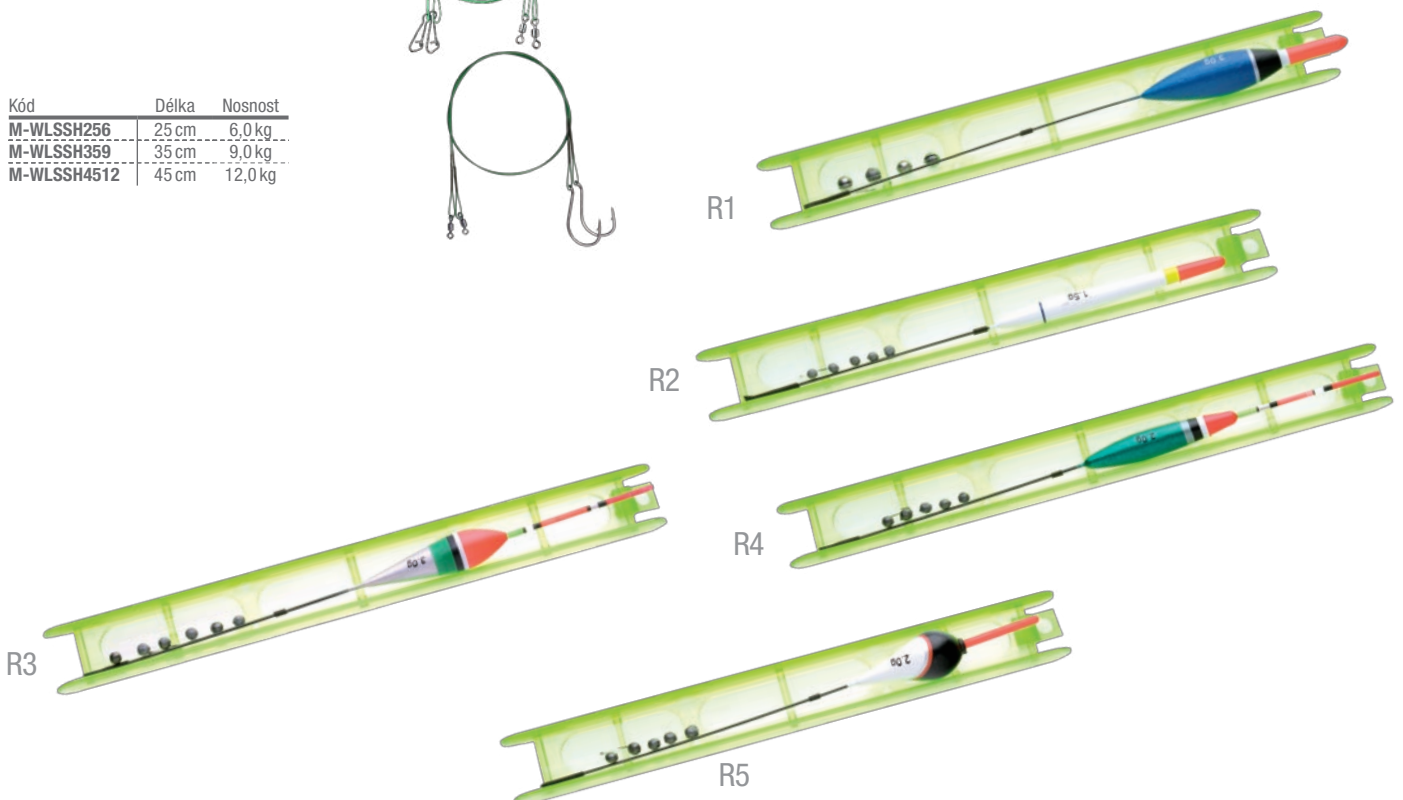

► Hotové udičky na plavanou

Kvalitně připravené udičky s vyváženým splávkem a hotovým koncovým návazcem, vhodné pro rekreační lov na plavanou.

Kód	Model	Gramáž
M-ARR1020	R1	2,00 g
M-ARR1030	R1	3,00 g
M-ARR1040	R1	4,00 g
M-ARR2010	R2	1,00 g
M-ARR2015	R2	1,50 g
M-ARR2020	R2	2,00 g
M-ARR3020	R3	2,00 g
M-ARR3030	R3	3,00 g
M-ARR3040	R3	4,00 g
M-ARR4015	R4	1,50 g
M-ARR4020	R4	2,00 g
M-ARR4025	R4	2,50 g
M-ARR5015	R5	1,50 g
M-ARR5020	R5	2,00 g
M-ARR5030	R5	3,00 g
M-ARR5040	R5	4,00 g