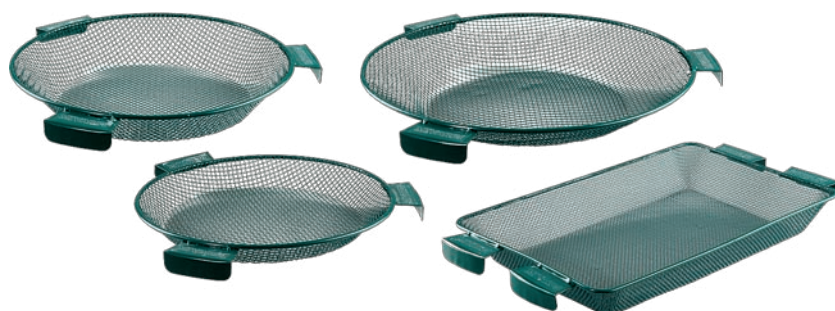

► Síta

Kompletní sortiment kulatých i obdélníkových sít, vhodných na všechny používané typy kbelíků. Dodávají se v různých zrnitostech pro použití na hrubé nebo jemné krmivo, hlínu, červy nebo patentky.

Kód	Velikost ok	Na velikost kbelíku
M-RID1734	3,4 mm	17l
M-RID1754	5,4 mm	17l
M-RID2534	3,4 mm	25l
M-RID2554	5,4 mm	25l
M-RID4034	3,4 mm	40l
M-RID4054	5,4 mm	40l
M-RID453024	2,4 mm	45 x 30 cm
M-RID302019	1,9 mm	30 x 20 cm

► Zásobník na návazce černý S / M / L

Zásobník na návazce s vynikajícím poměrem kvalita / cena ve třech různých velikostech, vhodný pro umístění 80 návazců.

Kód	Délka
M-HLWS	25 cm
M-HLWM	37 cm
M-HLWL	50 cm