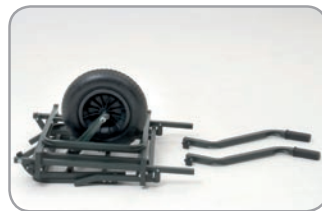

► Přepravní vozík Executive

Velký a prakticky řešený přepravní vozík na rybářské náčíní. Důmyslný systém konstrukce umožňuje složení během několika okamžiků. Kompaktní rozměry po složení umožňují snadnou přepravu v autě. Velkou výhodou tohoto vozíku je optimální umístění velkého nafukovacího kola přímo v těžišti, což zajišťuje snadnou manipulaci i s těžkým nákladem.