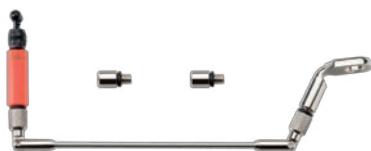

► Swing Arm No. 33

Precizní minimalistické indikátory záběru z nerezové oceli s nastavitelným klipem z odolného plastu. Součástí dodávky jsou dvě odnímatelné závaží.