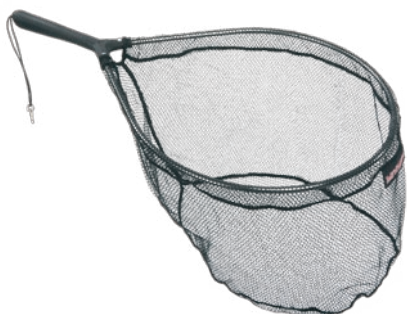

► Speedy Nano

Podběrák s krátkou rukojetí a ultralehkým rámem z anodizovaného alu profilu. Je osazený MnM nenasákovou sítkou z nanovláken.

Kód	Rozměr
M-LNSPNS	45 x 35 cm

Kód	Rozměr
M-LNSPNL	50 x 40 cm