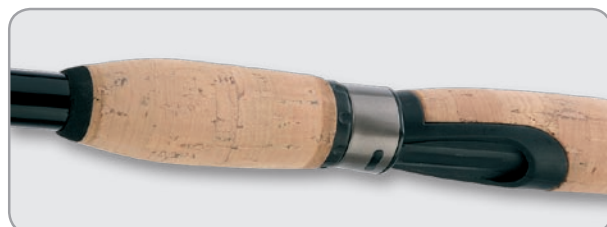

► Sensitive Match

Velmi lehký matchový prut s tenkým blankem z materiálu SHMC85/75R. Je určen pro lov na kratší a střední vzdálenosti a použití tenkých návazců. Špičkový blank však umožňuje snadné a přesné nahazování i na delší vzdálenost než je u prutů s lehkou vrhací zátěží běžné. Samozřejmostí je perfektní kvalita zpracování a použití kvalitních SIC oček.

Kód	Délka	Počet dílů	Vrhací zátěž	Transportní délka (cm)
MIV-SEMA39018	3,90 m	3	6 - 18 g	135

carbon fibre

SIC guides

superstim handle

SIC ultralight