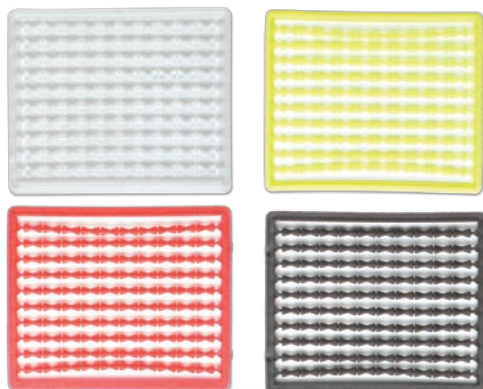

SMRŠŤOVACÍ HADIČKA 3 : 1

Kód	Průměr	Barva
M-ACRAS3T1618	1,6 x 1,8 mm	tmavě zelená
M-ACRAS3T2022	2,0 x 2,2 mm	tmavě zelená
M-ACRAS3T2426	2,4 x 2,6 mm	tmavě zelená
M-ACRAS3T1618C	1,6 x 1,8 mm	čirá
M-ACRAS3T2022C	2,0 x 2,2 mm	čirá
M-ACRAS3T2426C	2,4 x 2,6 mm	čirá