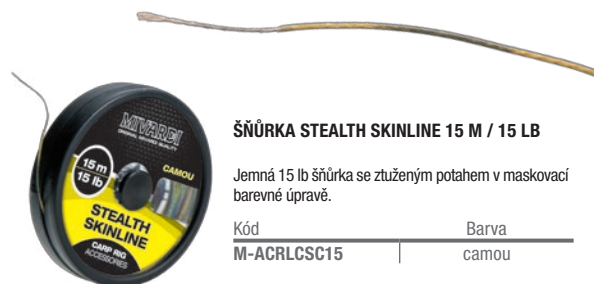

ŠŤŮRKA STEALTH SKINLINE 15 M / 15 LB

Jemná 15 lb šňůrka se ztuženým potahem v maskovací barevné úpravě.

Kód	Barva
M-ACRLCSC15	camou