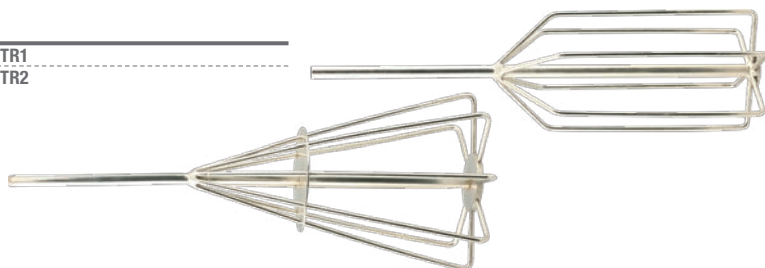

► Metly na krmení Triangle 1 / Triangle 2

Ideální pomůcka pro rychlé a rovnoměrné navlhčení a rozmíchání krmení bez hrudek. V nabídce jsou dva základní tvary, které jsou používány závodníky v celé Evropě.

Kód	
M-GBMTR1	
M-GBMTR2