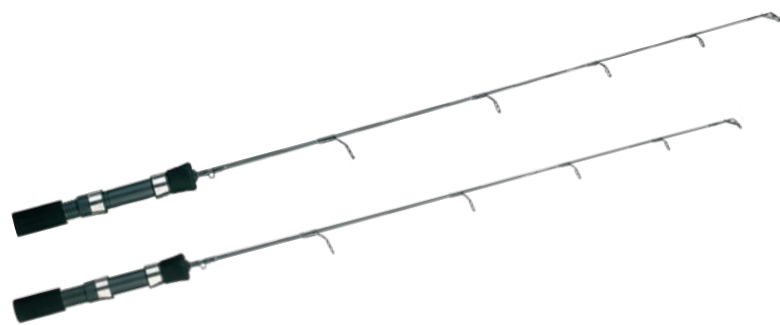

► Carbon Ice

Luxusní uhlíkové pruty na dírky pro náročného rybáře. Jsou osazeny speciálními očky Ice Superlight s úpravou proti zamrznání. Nechybí precizní zpracování a pohodlná neoprenová rukojeť.

CARBON ICE 5001

Kód	Délka	Počet dílů	Vrhací zátěž
MIV-CI5001	78 cm	1	medium light

CARBON ICE 5002

Kód	Délka	Počet dílů	Vrhací zátěž
MIV-CI5002	78 cm	1	medium heavy