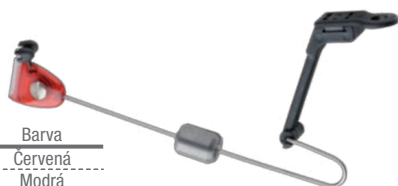

► Swing Arm No. 130

Základní model signalizátoru záběru s pevným ramenem a posuvným závažím. Je vybaven adaptérem na chemické světélko a spolehlivým zámkem na uvolnění vlasce při záseku.

Kód	Barva
M-SWIN130R	Červená
M-SWIN130B	Modrá
M-SWIN130G	Zelená

► Swing Arm No. 120

Jednoduchý svítící signalizátor záběru, který spolupracuje se všemi hlásiči MIVARDI a ostatními kvalitními hlásiči. Dostupný v různých barvách. Nastavitelná délka průvěsu.

Kód	Barva
M-SWIN120R	Červená
M-SWIN120B	Modrá
M-SWIN120G	Zelená