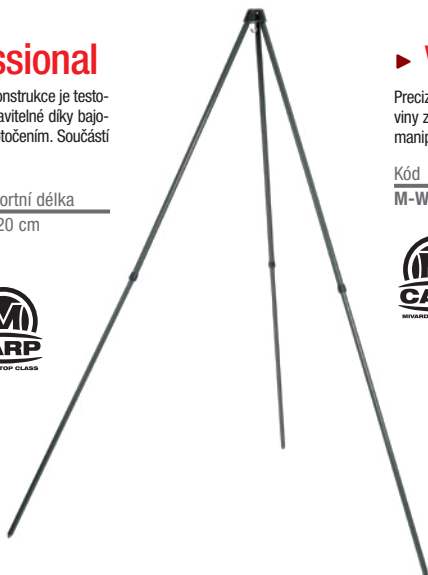

► Vážící stojan Professional

Extrémně pevný a robustní stojan na vážení úlovků. Konstrukce je testována na 100 kg. Teleskopické nohy jsou snadno nastavitelné díky bajonetovým zámkům, které umožní spolehlivou aretaci otočením. Součástí dodávky je transportní obal.

Kód	Výška	Transportní délka
M-WPPRO	190 cm	120 cm

► Vážící síťka Executive

Precizně zpracovaná vážící síťka ze silného nepromokavého materiálu na stěnách a dobře propustné síťoviny z nenásákavých vláken na dně. Síťka je vyztužena dvěma pevnými skládacími tyčemi pro pohodlnou manipulaci a snadný transport.

Kód
M-WSEX